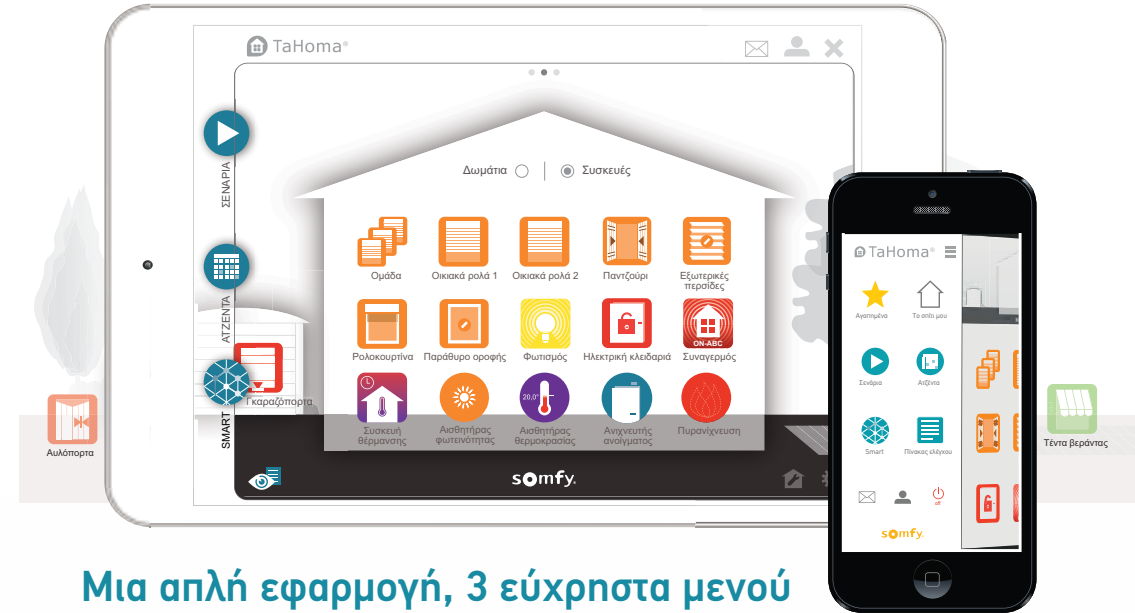

## Τι είναι το σύστημα TaHoma?

Το σύστημα TaHoma® είναι ο σύντροφος που σας προσφέρει όλες τις υπηρεσίες που χρειάζονται για να έχετε κεντρικό έλεγχο, να χειρίζεστε και να προγραμματίζετε από απόσταση μέσω internet λειτουργίες όπως: Συστήματα σκίασης, πρόσβασης, ασφάλειας, φωτισμού, θέρμανσης κ.α, όλου του φάσματος των συμβατών προϊόντων της Somfy®.

Παράλληλα έχετε τη δυνατότητα να διαχειρίζεστε πολλά προϊόντα άλλων εταιριών που είναι συμβατά με το σύστημα TaHoma®.

Επιπλέον με τη χρήση έξυπνων αισθητήρων μπορείτε να μειώσετε δραστικά την κατανάλωση ενέργειας στο σπίτι σας.

Και όλα αυτά χάρη στη συσκευή TaHoma® που απλά συνδέεται με το internet του σπιτιού σας.

Η συσκευή TaHoma® συνδέει ασύρματα όλες τις συνδεδεμένες συσκευές στο σπίτι σας με το περιβάλλον χρήσης (διασύνδεσης) TaHoma®.

Έχετε δωρεάν πρόσβαση σε αυτό το περιβάλλον, χρησιμοποιώντας τις ειδικές εφαρμογές TaHoma® για smartphone και tablet ή για ηλεκτρονικό υπολογιστή.

Το σύστημα TaHoma® σχεδιάστηκε για να σας κάνει τη ζωή πιο εύκολη, και να σας απελευθερώσει από τους καθημερινούς περιορισμούς, να σας βοηθήσει να κάνετε το σπίτι σας πιο λειτουργικό και πιο ασφαλές!